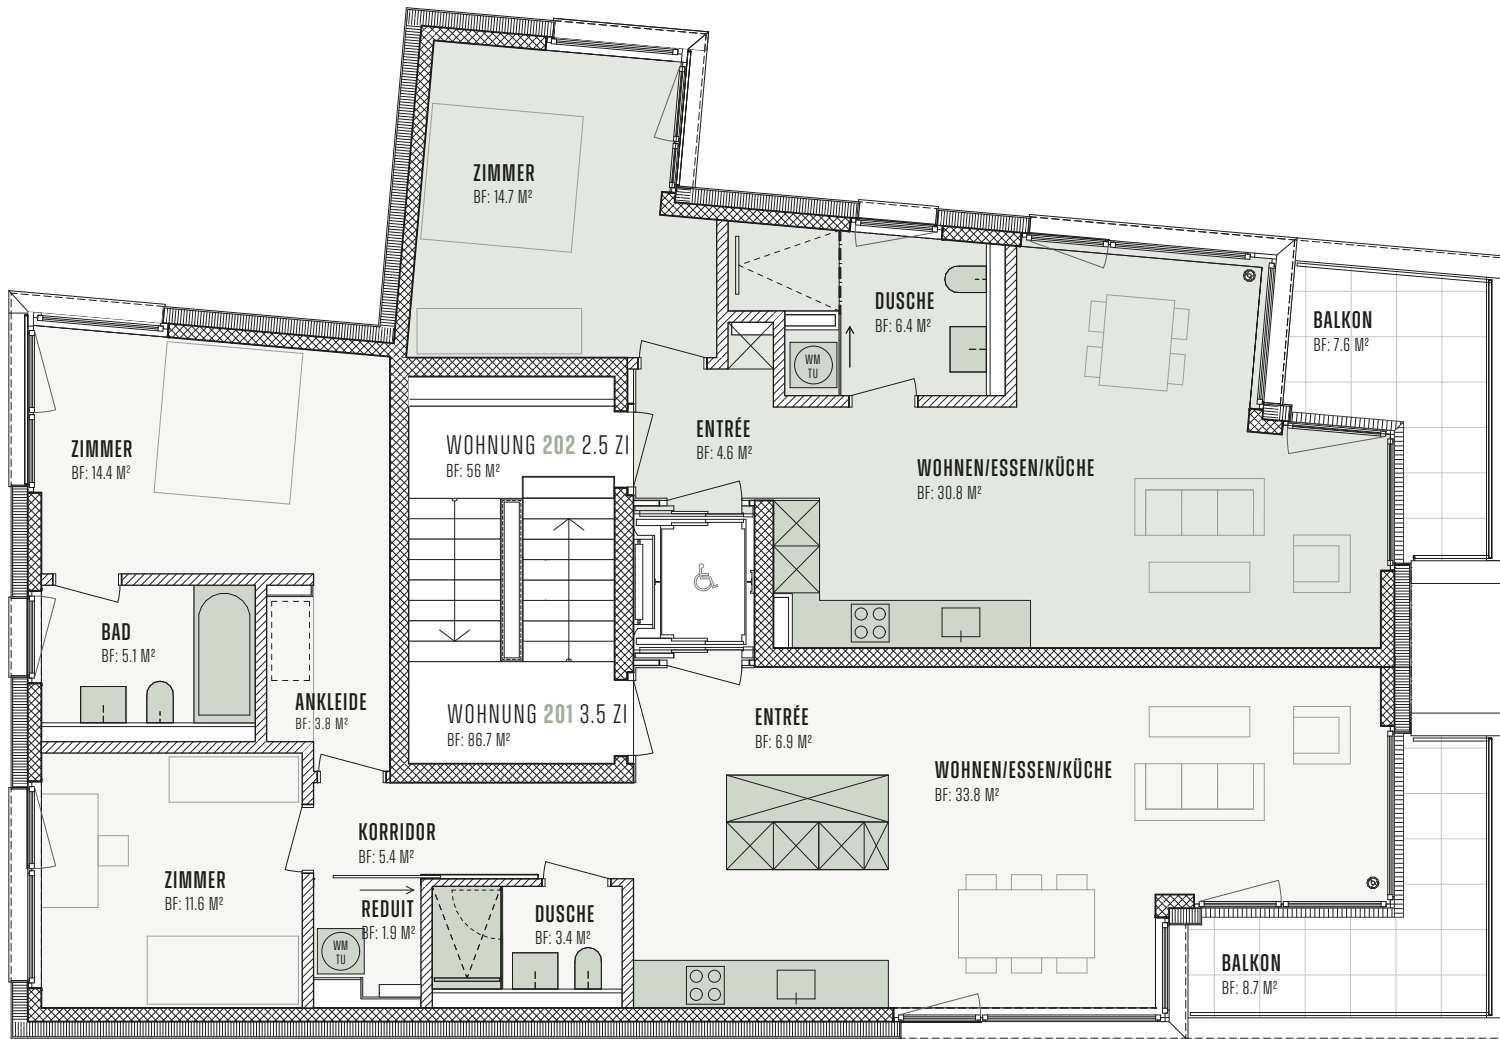

ROSSBERGSTRASSE 49

Wohnung	202
Etage	2. OG
Zimmer	2.5
Fläche	56 m ²

Wohnung	201
Etage	2. OG
Zimmer	3.5
Fläche	86.7 m ²

Änderungen vorbehalten

1:100