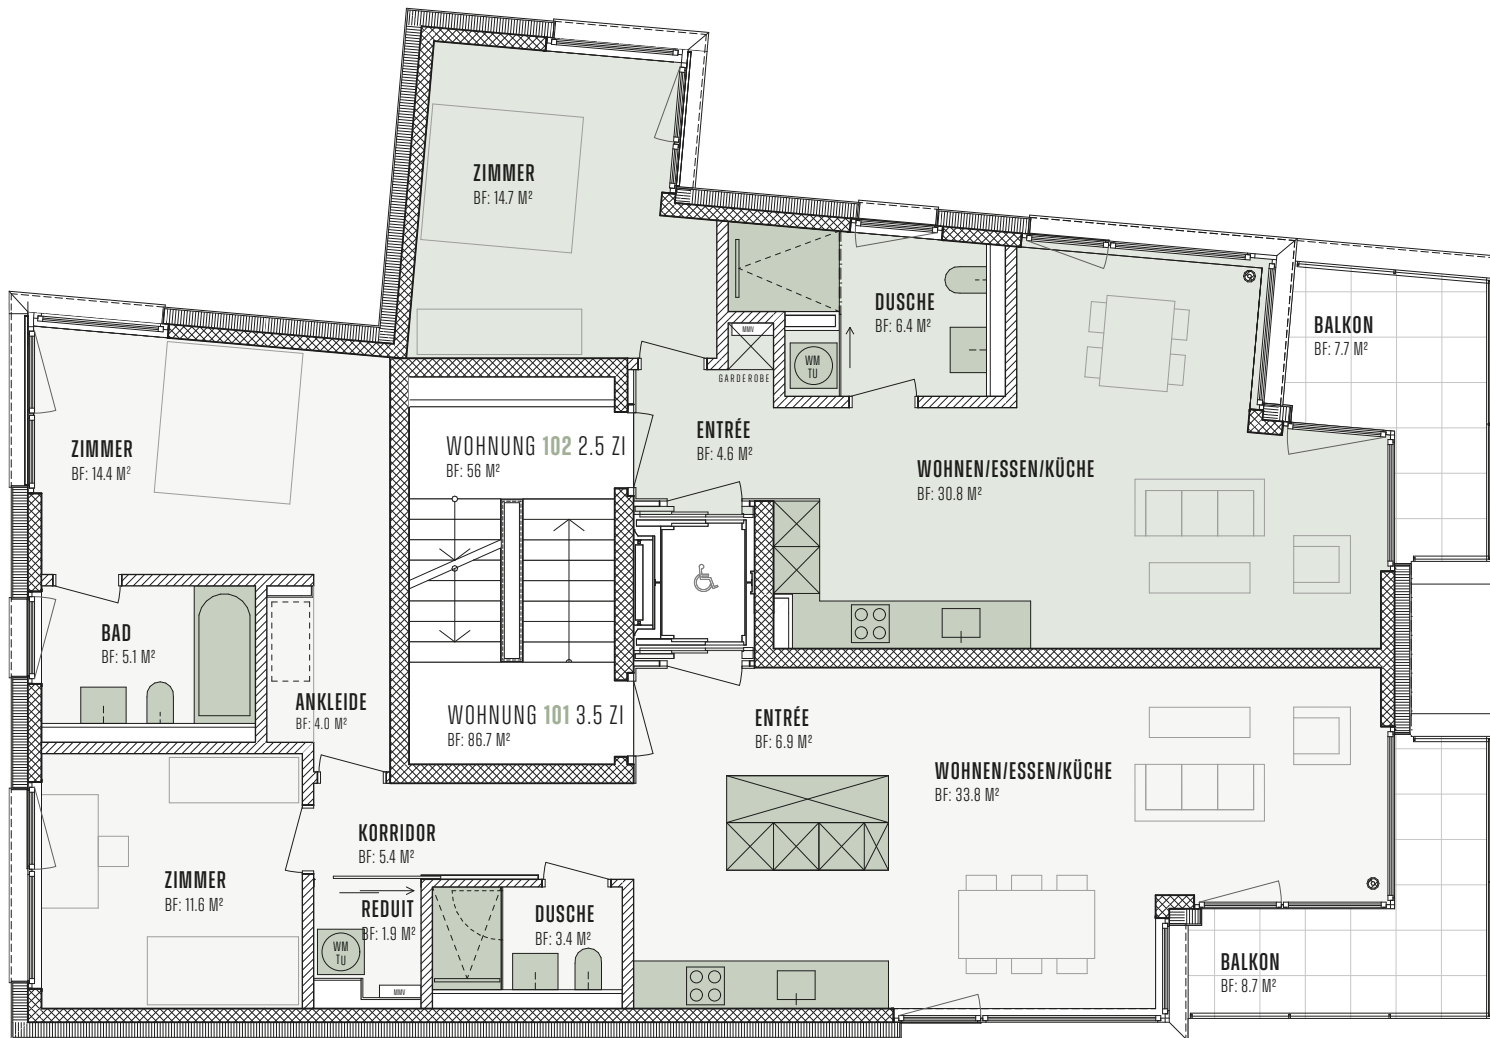

# ROSSBERGSTRASSE 49

Wohnung	102
Etage	1. OG
Zimmer	2.5
Fläche	56 m <sup>2</sup>

Wohnung	101
Etage	1. OG
Zimmer	3.5
Fläche	86.7 m <sup>2</sup>

1:100