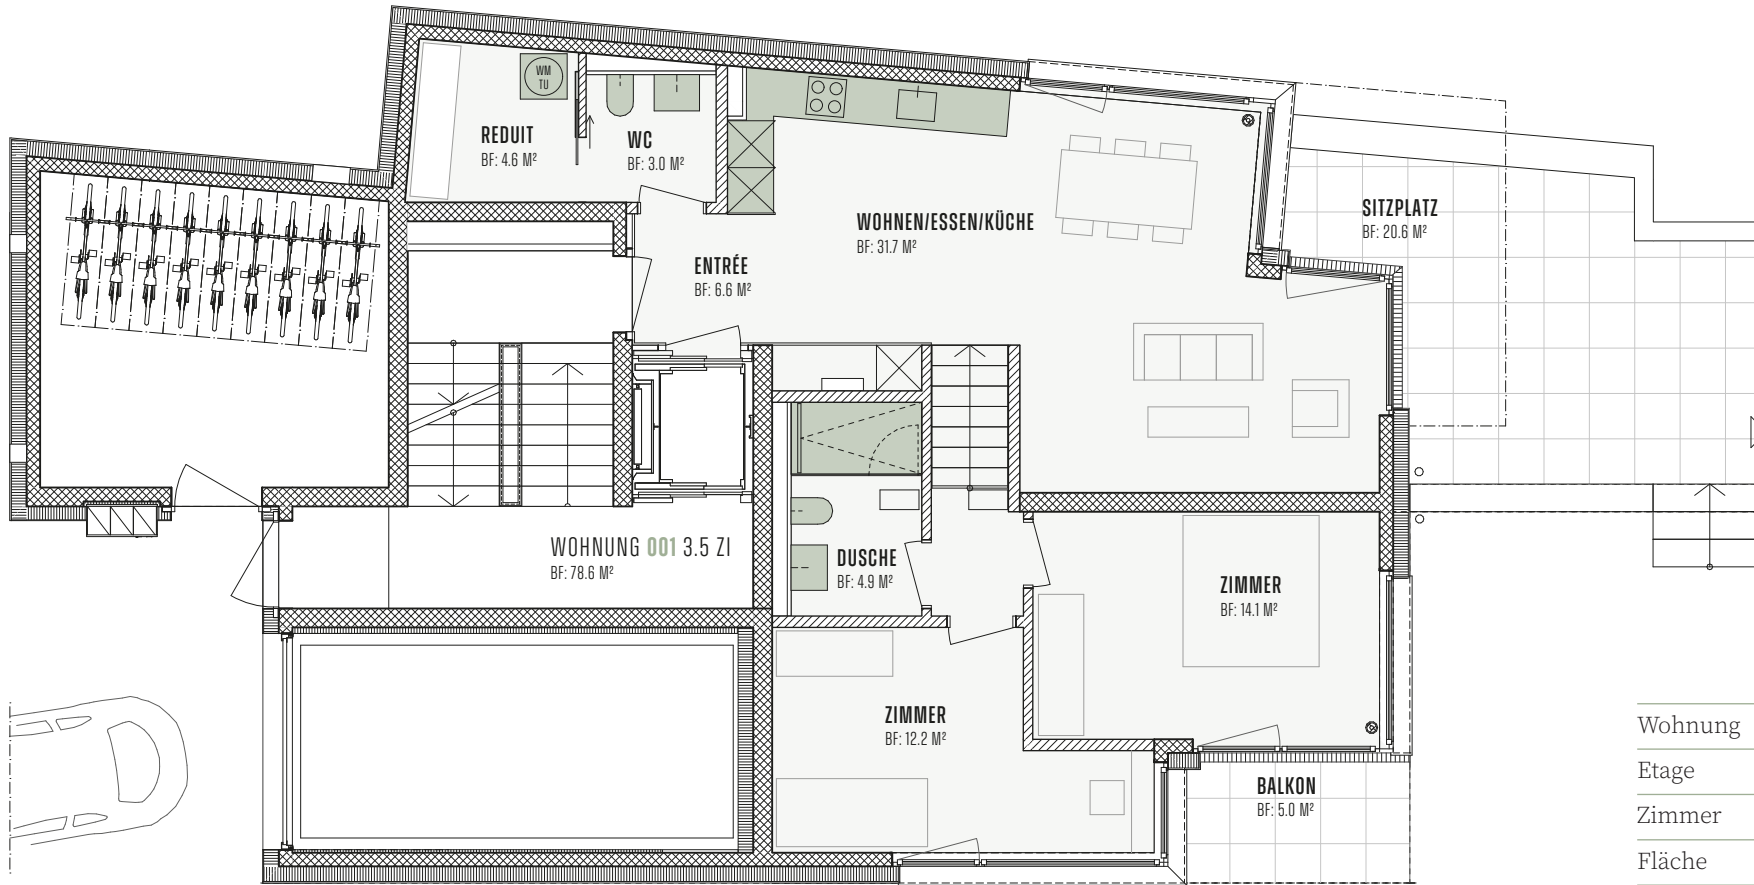

ROSSBERGSTRASSE 49

Wohnung	001
Etage	EG
Zimmer	3.5
Fläche	78.6 m ²